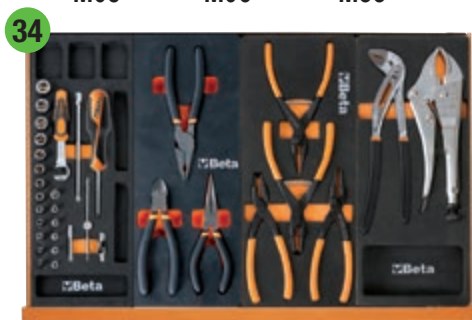

M91 M133 M145 M153