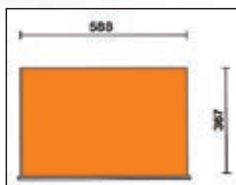

+ CAPIENTE + ALTA

NUOVA CASSETTIERA C24EH

Cassettera mobile con 7 cassetti

caratteristiche principali:

- Sette cassetti da 588x367 mm montati su guide telescopiche a sfera:
 - 5 cassetti altezza 70 mm
 - 1 cassetto altezza 140 mm
 - 1 cassetto altezza 210 mm
- Capacità di carico statico: 700 kg
- 4 ruote Ø 125 mm: 2 fisse e 2 girevoli con freno.
- Serratura centralizzata frontale.
- Piano di lavoro in ABS ad alta resistenza con 3 vaschette portaminuterie.