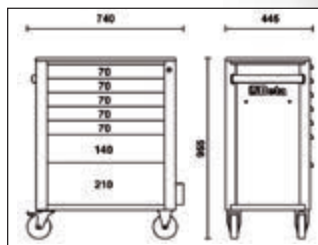

+ CAPIENTE + ALTA

NUOVA CASSETTIERA C24EH

Cassettera mobile con 7 cassetti

caratteristiche principali:

- Sette cassetti da 588x367 mm montati su guide telescopiche a sfera:
 - 5 cassetti altezza 70 mm
 - 1 cassetto altezza 140 mm
 - 1 cassetto altezza 210 mm
- Capacità di carico statico: 700 kg
- 4 ruote Ø 125 mm: 2 fisse e 2 girevoli con freno.
- Serratura centralizzata frontale.
- Piano di lavoro in ABS ad alta resistenza con 3 vaschette portaminuterie.

| n° | h | max |
|----|--------|-------|
| 5 | 70 mm | 25 kg |
| 1 | 140 mm | 30 kg |
| 1 | 210 mm | 30 kg |

099804486

8 4054809 232584

 **Beta**

Promozione valida fino ad esaurimento scorte.
Prezzi netti I.V.A. esclusa