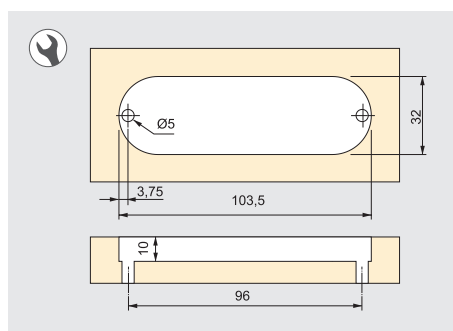

C	L	Finitura Finishing	Imballo Packaging	Cod.
96	107	Cromato brillo Chrome plated	50 UN/Ut.	9291611
96	107	Cromo opaco Matt chrome plated	50 UN/Ut.	9291664

Zama
Zamak