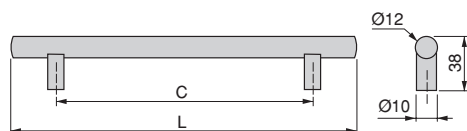

Maniglia per mobile Miami

Miami furniture handle

C	L	Finitura Finishing	Imballo Packaging	Cod.
128	188	Verniciato nero Black painted	25 UN/Ut.	9357214
160	220	Verniciato nero Black painted	25 UN/Ut.	9357314
192	256	Verniciato nero Black painted	20 UN/Ut.	9357414
256	336	Verniciato nero Black painted	25 UN/Ut.	9357514

Acciaio inossidabile
Stainless steel