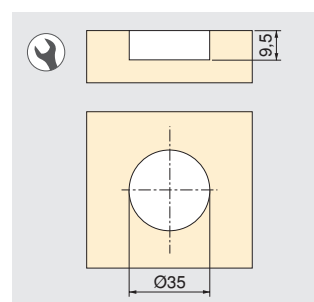

Finitura Finishing	Imballo Packaging	Cod.
Verniciato nero Black painted	25 UN/Ut.	9358914
Nichel satinado Satin finished nickel	25 UN/Ut.	9358951
Titanio brillo Bright titanium	25 UN/Ut.	9358958

Zama
Zamak