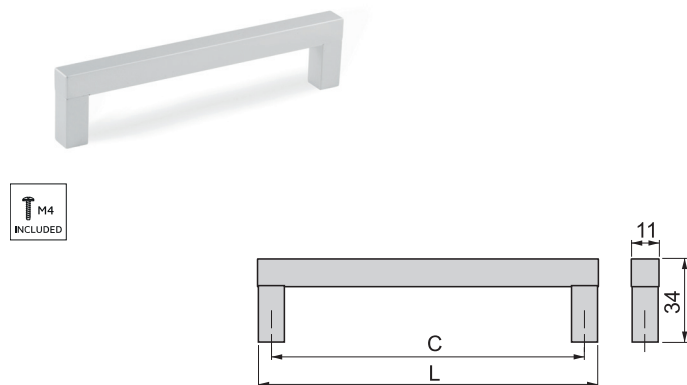

Maniglia per mobile Atlanta

Atlanta furniture handle

C	L	Finitura Finishing	Imballo Packaging	Cod.
96	108	Anodizzato opaco Matt anodized	15 UN/Ut.	9319662
128	140	Anodizzato opaco Matt anodized	15 UN/Ut.	9319762
160	172	Anodizzato opaco Matt anodized	15 UN/Ut.	9319862
256	268	Anodizzato opaco Matt anodized	15 UN/Ut.	9319962
384	396	Anodizzato opaco Matt anodized	15 UN/Ut.	9320062
480	492	Anodizzato opaco Matt anodized	15 UN/Ut.	9320162
672	684	Anodizzato opaco Matt anodized	15 UN/Ut.	9320362

Alluminio Aluminium