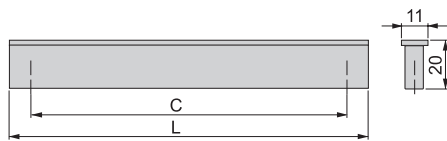

ALLUMINIO // ALUMINIUM

Maniglia per mobile Bilbao

Bilbao furniture handle

C	L	Finitura Finishing	Imballo Packaging	Cod.
16	36	Anodizzato opaco Matt anodized	50 UN/Ut.	9329862
64	84	Anodizzato opaco Matt anodized	30 UN/Ut.	9330062
128	148	Anodizzato opaco Matt anodized	20 UN/Ut.	9330162
160	180	Anodizzato opaco Matt anodized	20 UN/Ut.	9330262

Alluminio
Aluminium

Maniglia per mobile Castellon

Castellon furniture handle