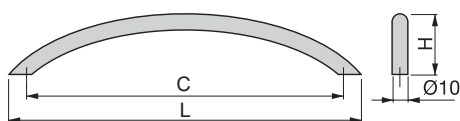

C	H	L	Finitura Finishing	Imballo Packaging
128	30	152	Nichel satinado Satin finished nickel	25 UN/ Ut.
160	32	190	Nichel satinado Satin finished nickel	25 UN/ Ut.
192	32	228	Nichel satinado Satin finished nickel	25 UN/ Ut.
224	32	263	Nichel satinado Satin finished nickel	20 UN/ Ut.
256	32	300	Nichel satinado Satin finished nickel	20 UN/ Ut.

Acciaio
Steel