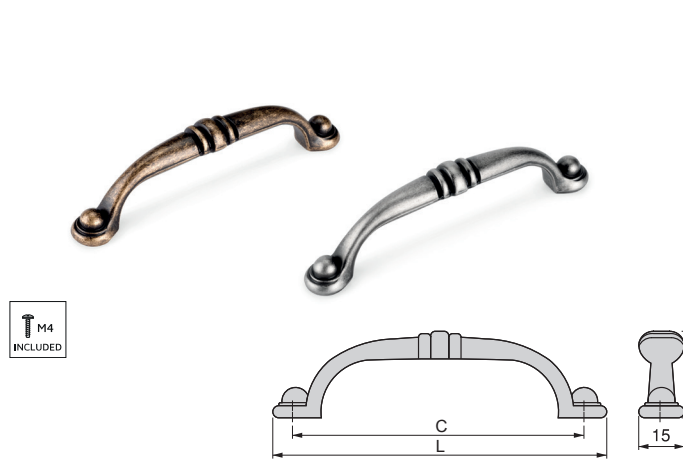

CLASSICHE ZAMA // CLASSICAL ZAMAK

Maniglia per mobile Cairo

Cairo furniture handle

C	L	Finitura Finishing	Imballo Packaging	Cod.
96	110	Bronzato Bronzed	20 UN/Ut.	9348808
96	110	Argento antico Old silver	20 UN/Ut.	9348868

Zama Zamak

Maniglia per mobile Haiti

Haiti furniture handle