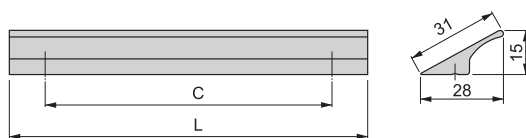

C	L	Finitura Finishing	Imballo Packaging	Cod.
96	120	Anodizzato opaco Matt anodized	25 UN/Ut.	9293862
128	150	Anodizzato opaco Matt anodized	25 UN/Ut.	9293962

Alluminio
Aluminium