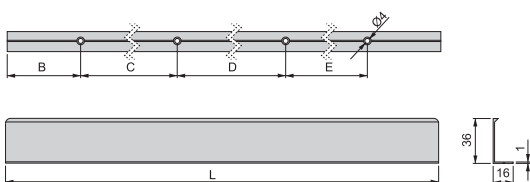

Alluminio Aluminium

ALLUMINIO // ALUMINIUM

Maniglia per mobile Setubal

Setubal furniture handle

B	C	D	L	Finitura Finishing	Imballo Packaging	Cod.
6,5	32	-	45	Anodizzato brillo Bright anodized	25 UN/Ut.	9300260
6,5	32	-	45	Anodizzato opaco Matt anodized	25 UN/Ut.	9300262
20	64	-	104	Anodizzato brillo Bright anodized	25 UN/Ut.	9300360
20	64	-	104	Anodizzato opaco Matt anodized	25 UN/Ut.	9300362
35	128	-	198	Anodizzato brillo Bright anodized	25 UN/Ut.	9300460
35	128	-	198	Anodizzato opaco Matt anodized	25 UN/Ut.	9300462
46	128	128	348	Anodizzato opaco Matt anodized	25 UN/Ut.	9300562
46	128	128	348	Anodizzato brillo Bright anodized	25 UN/Ut.	9300560
71	128	128	398	Anodizzato brillo Bright anodized	25 UN/Ut.	9300660
71	128	128	398	Anodizzato opaco Matt anodized	25 UN/Ut.	9300662
59	160	160	598	Anodizzato brillo Bright anodized	25 UN/Ut.	9300760
65	256	256	898	Anodizzato brillo Bright anodized	25 UN/Ut.	9300960
120	320	320	1.200	Anodizzato opaco Matt anodized	25 UN/Ut.	9301062