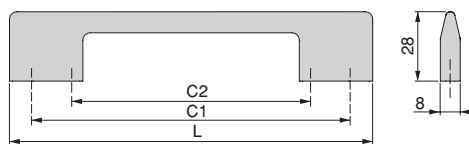

ZAMA // ZAMAK

Maniglia per mobile Cleveland

Cleveland furniture handle

C	L	Finitura Finishing	Imballo Packaging	Cod.
128	144	Verniciato nero Black painted	25 UN/Ut.	9359414

Zama
Zamak

Maniglia per mobile Baltimore

Baltimore furniture handle

C	L	Finitura Finishing	Imballo Packaging	Cod.
128	147	Cromato brillo Chrome plated	20 UN/Ut.	9359611
128	147	Titanio Titanium	20 UN/Ut.	9359652
192	211	Cromato brillo Chrome plated	20 UN/Ut.	9359711
192	211	Titanio Titanium	20 UN/Ut.	9359752

Zama
Zamak

Maniglia per mobile Kobe

Kobe Furniture handle

C	H	L	Finitura Finishing	Imballo Packaging
96	26,7	132	Nichel satinado Satin finished nickel	20 UN/Ut.
96	26,7	132	Titanio Titanium	20 UN/Ut.
128	29,2	164	Titanio Titanium	20 UN/Ut.
128	29,2	164	Nichel satinado Satin finished nickel	20 UN/Ut.
	30,5	196	Nichel satinado Satin finished nickel	20 UN/Ut.
	30,5	196	Titanio Titanium	20 UN/Ut.

Zama
Zamak