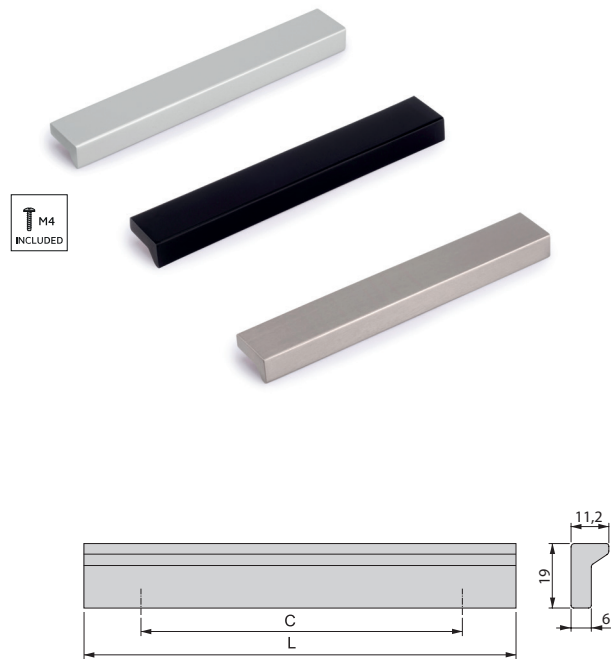

ALLUMINIO // ALUMINIUM

Maniglia per mobile Bremen

Bremen furniture handle

C	L	Finitura Finishing	Imballo Packaging	Cod.
32	64	Anodizzato opaco Matt anodized	25 UN/Ut.	9355362
32	64	Champagne anodizzato Champagne anodized	25 UN/Ut.	9355369
32	64	Anodizzato nero Black anodized	25 UN/Ut.	9355367
96	128	Champagne anodizzato Champagne anodized	25 UN/Ut.	9355469
96	128	Anodizzato nero Black anodized	25 UN/Ut.	9355467
96	128	Anodizzato opaco Matt anodized	25 UN/Ut.	9355462
128	160	Anodizzato nero Black anodized	25 UN/Ut.	9355567
128	160	Anodizzato opaco Matt anodized	25 UN/Ut.	9355562
128	160	Champagne anodizzato Champagne anodized	25 UN/Ut.	9355569

Alluminio
Aluminium

Maniglia per mobile Nantes

Nantes furniture handle