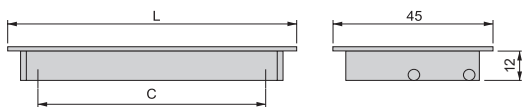

Maniglia per mobile Bologna

Bologna furniture handle