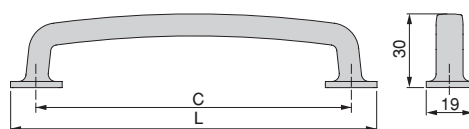

C	L	Finitura Finishing	Imballo Packaging	Cod.
128	149	Titanio satinato Satin titanium	20 UN/Ut.	9359857

Zama
Zamak