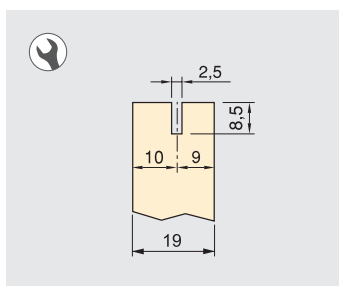

Maniglia per mobile Detroit

Detroit furniture handle

L	Finitura Finishing	Imballo Packaging	Cod.
398	Anodizzato opaco Matt anodized	25 UN/Ut.	9004362
448	Anodizzato opaco Matt anodized	25 UN/Ut.	9004462
498	Anodizzato opaco Matt anodized	25 UN/Ut.	9004562
598	Anodizzato opaco Matt anodized	25 UN/Ut.	9004662
698	Anodizzato opaco Matt anodized	25 UN/Ut.	9004762
798	Anodizzato opaco Matt anodized	25 UN/Ut.	9006262

Alluminio Aluminium