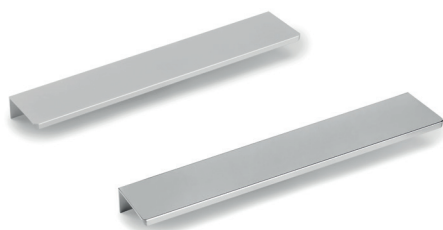

ALLUMINIO // ALUMINIUM

Maniglia per mobile Setubal

Setubal furniture handle

B	C	D	L	Finitura Finishing	Imballo Packaging	Cod.
6,5	32	-	45	Anodizzato brillo Bright anodized	25 UN/Ut.	9300260
6,5	32	-	45	Anodizzato opaco Matt anodized	25 UN/Ut.	9300262
20	64	-	104	Anodizzato brillo Bright anodized	25 UN/Ut.	9300360
20	64	-	104	Anodizzato opaco Matt anodized	25 UN/Ut.	9300362
35	128	-	198	Anodizzato brillo Bright anodized	25 UN/Ut.	9300460
35	128	-	198	Anodizzato opaco Matt anodized	25 UN/Ut.	9300462
46	128	128	348	Anodizzato opaco Matt anodized	25 UN/Ut.	9300562
46	128	128	348	Anodizzato brillo Bright anodized	25 UN/Ut.	9300560
71	128	128	398	Anodizzato brillo Bright anodized	25 UN/Ut.	9300660
71	128	128	398	Anodizzato opaco Matt anodized	25 UN/Ut.	9300662
59	160	160	598	Anodizzato brillo Bright anodized	25 UN/Ut.	9300760
65	256	256	898	Anodizzato brillo Bright anodized	25 UN/Ut.	9300960
120	320	320	1.200	Anodizzato opaco Matt anodized	25 UN/Ut.	9301062

Alluminio Aluminium

Maniglia per mobile Monaco

Monaco furniture handle

C	L	Finitura Finishing	Imballo Packaging	Cod.
50	78	Anodizzato opaco Matt anodized	25 UN/Ut.	9302662
70	98	Anodizzato opaco Matt anodized	25 UN/Ut.	9302762
100	148	Anodizzato opaco Matt anodized	25 UN/Ut.	9302862

Alluminio Aluminium