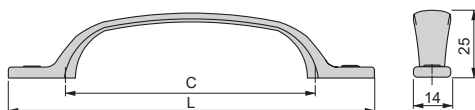

Zama
Zamak

Maniglia per mobile Nairobi

Nairobi furniture handle

C	L	Finitura Finishing	Imballo Packaging	Cod.
96	139	Bronzato Bronzed	20 UN/Ut.	9349308

Zama
Zamak

CLASSICHE ZAMA // CLASSICAL ZAMAK

Maniglia per mobile Cairo