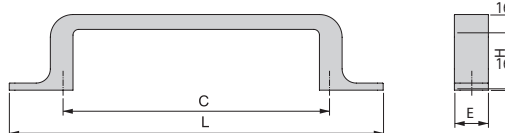

ZAMA // ZAMAK

Maniglia per mobile Cleveland

Cleveland furniture handle

C	L	Finitura Finishing	Imballo Packaging	Cod.
128	144	Verniciato nero Black painted	25 UN/Ut.	9359414

Zama
Zamak

Maniglia per mobile Baltimore

Baltimore furniture handle

C	L	Finitura Finishing	Imballo Packaging	Cod.
128	147	Cromato brillo Chrome plated	20 UN/Ut.	9359611
128	147	Titanio Titanium	20 UN/Ut.	9359652
192	211	Cromato brillo Chrome plated	20 UN/Ut.	9359711
192	211	Titanio Titanium	20 UN/Ut.	9359752

Zama
Zamak

Maniglia per mobile Kobe

Kobe Furniture handle

C	H	L	Finitura Finishing	Imballo Packaging
96	26,7	132	Nichel satinado Satin finished nickel	20 UN/Ut.
96	26,7	132	Titanio Titanium	20 UN/Ut.
128	29,2	164	Titanio Titanium	20 UN/Ut.
128	29,2	164	Nichel satinado Satin finished nickel	20 UN/Ut.
	30,5	196	Nichel satinado Satin finished nickel	20 UN/Ut.
	30,5	196	Titanio Titanium	20 UN/Ut.

Zama
Zamak