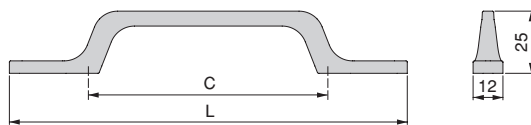

C	L	Finitura Finishing	Imballo Packaging	Cod.
96	160	Grigio scuro Dark grey	25 UN/Ut.	9359156
128	192	Grigio scuro Dark grey	25 UN/Ut.	9359256
160	225	Grigio scuro Dark grey	25 UN/Ut.	9359356

Alluminio
Aluminium