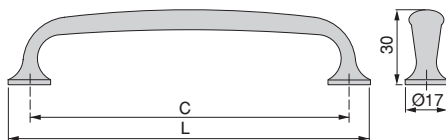

Zama
Zamak

Maniglia per mobile Lagos

Lagos furniture handle

C	L	Finitura Finishing	Imballo Packaging	Cod.
128	145	Verniciato nero Black painted	 30 UN/Ut.	9359014

Zama
Zamak

Maniglia per mobile Damasco

Damasco furniture handle