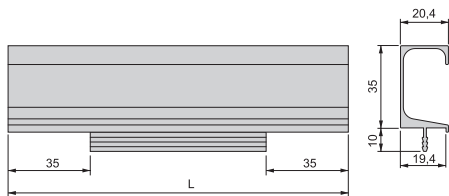

ALLUMINIO // ALUMINIUM

Maniglia per mobile Rhodes

Rhodes furniture handle