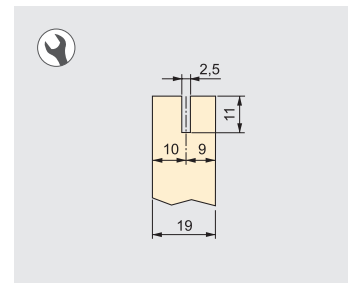

L	Finitura Finishing	Imballo Packaging	Cod.
598	Anodizzato opaco Matt anodized		10 UN/Ut. 9296062
698	Anodizzato opaco Matt anodized		10 UN/Ut. 9296162

Alluminio Aluminium