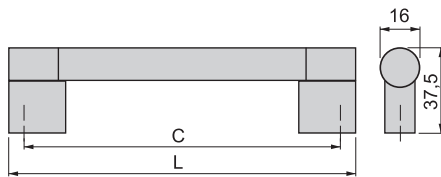

Acciaio
Steel

ACERO // AÇO

Tirador para mueble Seoul

Puxador para móvel Seoul

C	L	Acabado Acabamento	Embalaje Embalagem	Cod.
512	552	Níquel satinado Níquel satinado	10 UN/UN	9308751

Acero
Aço

Maniglia per mobile Porto