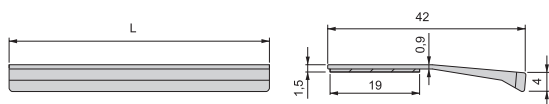

ALLUMINIO // ALUMINIUM

Maniglia adesiva per mobile Tulip1

Tulip1 adhesive furniture handle

L	Finitura Finishing	Imballo Packaging	Cod.
62	Grigio antracite Anthracite grey	20 UN/Ut.	6920235
62	Anodizzato opaco Matt anodized	20 UN/Ut.	6920262
94	Anodizzato opaco Matt anodized	20 UN/Ut.	6920362
94	Grigio antracite Anthracite grey	20 UN/Ut.	6920335
126	Anodizzato opaco Matt anodized	20 UN/Ut.	6920462
126	Grigio antracite Anthracite grey	20 UN/Ut.	6920435
158	Grigio antracite Anthracite grey	20 UN/Ut.	6920535
158	Anodizzato brillo Bright anodized	20 UN/Ut.	6920560
158	Anodizzato opaco Matt anodized	20 UN/Ut.	6920562

Alluminio Aluminium