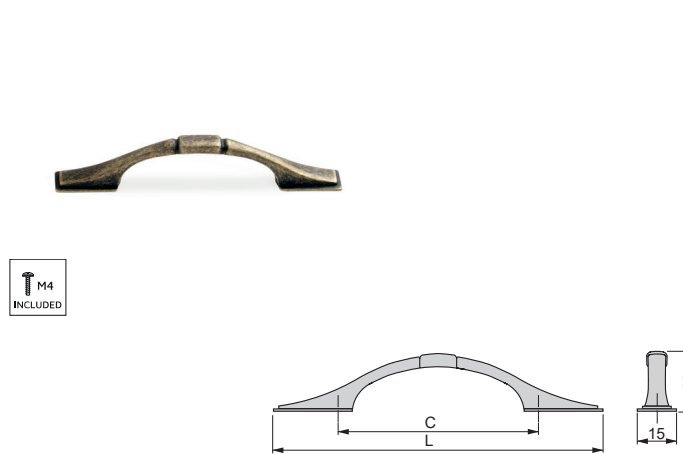

Cairo furniture handle

C	L	Finitura Finishing	Imballo Packaging	Cod.
96	110	Bronzato Bronzed	20 UN/Ut.	9348808
96	110	Argento antico Old silver	20 UN/Ut.	9348868

Zama Zamak

Maniglia per mobile Haiti

Haiti furniture handle