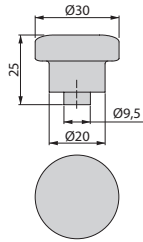

Pomolo per mobile Helsinki

Helsinki furniture knob

Finitura Finishing	Imballo Packaging	Cod.
Transparente / non classificata Transparent / not defined	50 UN/Ut.	9008720

PC
PC