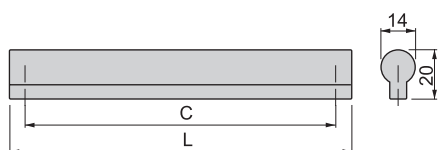

ALLUMINIO // ALUMINIUM

Maniglia per mobile Almeria

Almeria furniture handle

C	L	Finitura Finishing	Imballo Packaging	Cod.
64	84	Anodizzato opaco Matt anodized	25 UN/Ut.	9303962
128	148	Anodizzato opaco Matt anodized	25 UN/Ut.	9304062

Alluminio Aluminium