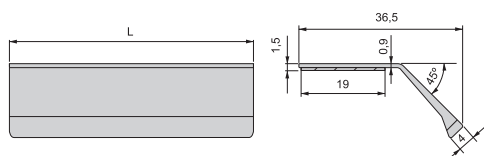

Maniglia adesiva per mobile Tulip2

Tulip2 adhesive furniture handle

L	Finitura Finishing	Imballo Packaging	Cod.
62	Grigio antracite Anthracite grey	20 UN/Ut.	6920635
62	Anodizzato opaco Matt anodized	20 UN/Ut.	6920662
94	Anodizzato opaco Matt anodized	20 UN/Ut.	6920762
94	Grigio antracite Anthracite grey	20 UN/Ut.	6920735
126	Anodizzato opaco Matt anodized	20 UN/Ut.	6920862
126	Grigio antracite Anthracite grey	20 UN/Ut.	6920835
158	Grigio antracite Anthracite grey	20 UN/Ut.	6920935
158	Anodizzato brillo Bright anodized	20 UN/Ut.	6920960
158	Anodizzato opaco Matt anodized	20 UN/Ut.	6920962

Alluminio Aluminium