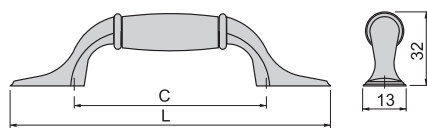

Maniglia per mobile Nairobi

Nairobi furniture handle