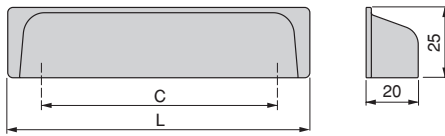

CLASSICHE ZAMA // CLASSICAL ZAMAK

Maniglia per mobile Casablanca

Casablanca furniture handle

C	L	Finitura Finishing	Imballo Packaging	Cod.
96	116	Verniciato nero Black painted	25 UN/Ut.	9357914
96	116	Oro antico Old gold	25 UN/Ut.	9357955

Zama
Zamak

Maniglia per mobile Accra

Accra furniture handle

C	L	Finitura Finishing	Imballo Packaging	Cod.
96	131	Verniciato nero Black painted	25 UN/Ut.	9358014

Zama
Zamak

Maniglia per mobile Doha

Doha furniture handle

C	L	Finitura Finishing	Imballo Packaging	Cod.
96	110	Oro antico Old gold	25 UN/Ut.	9358155

Zama
Zamak