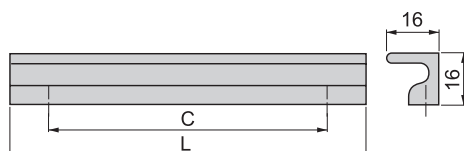

C	L	Finitura Finishing	Imballo Packaging	Cod.
64	84	Anodizzato opaco Matt anodized	25 UN/Ut.	9303562
128	148	Anodizzato opaco Matt anodized	25 UN/Ut.	9303662
160	180	Anodizzato opaco Matt anodized	25 UN/Ut.	9303762

Alluminio
Aluminium