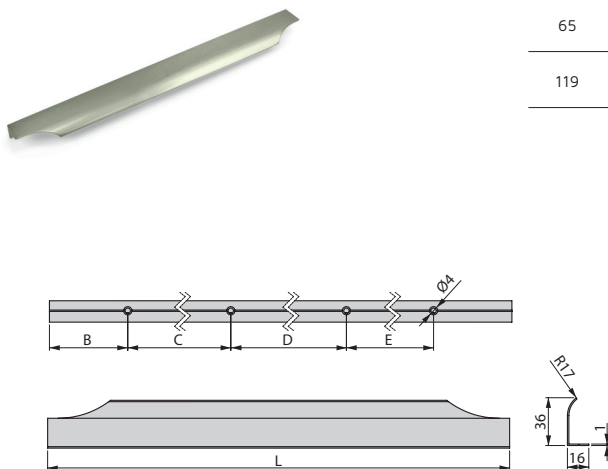

B	C	D	L	Finitura Finishing	Imballo Packaging	Cod.
71	128	128	398	Champagne anodizzato Champagne anodized	25 UN/Ut.	9356569
65	256	256	898	Champagne anodizzato Champagne anodized	25 UN/Ut.	9356769
119	256	256	1.198	Champagne anodizzato Champagne anodized	25 UN/Ut.	9356869

Alluminio
Aluminium