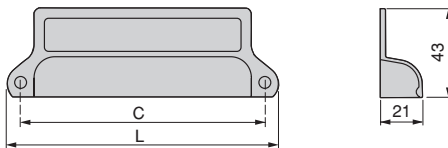

C	L	Finitura Finishing	Imballo Packaging	Cod.
96	131	Verniciato nero Black painted	25 UN/Ut.	9358014

Zama
Zamak

Maniglia per mobile Doha

Doha furniture handle