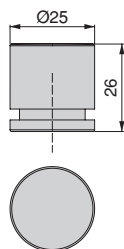

ZAMA // ZAMAK

Pomolo per mobile Varadero

Varadero furniture knob

Finitura Finishing	Imballo Packaging	Cod.
Titanio Titanium	20 UN/Ut.	9359552
Oro antico Old gold	20 UN/Ut.	9359555

Zama
Zamak