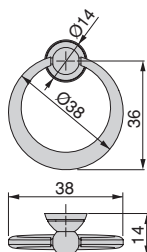

CLASSICHE ZAMA // CLASSICAL ZAMAK

Pomolo per mobile Adana

Adana furniture knob

Finitura Finishing	Imballo Packaging	Cod.
Oro antico Old gold	100 UN/Ut.	9360155

Zama
Zamak