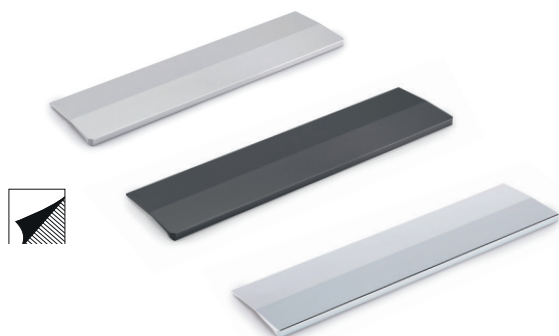

ALLUMINIO // ALUMINIUM

Maniglia adesiva per mobile Tulip1

Tulip1 adhesive furniture handle

L	Finitura Finishing	Imballo Packaging	Cod.
62	Grigio antracite Anthracite grey	20 UN/Ut.	6920235
62	Anodizzato opaco Matt anodized	20 UN/Ut.	6920262
94	Anodizzato opaco Matt anodized	20 UN/Ut.	6920362
94	Grigio antracite Anthracite grey	20 UN/Ut.	6920335
126	Anodizzato opaco Matt anodized	20 UN/Ut.	6920462
126	Grigio antracite Anthracite grey	20 UN/Ut.	6920435
158	Grigio antracite Anthracite grey	20 UN/Ut.	6920535
158	Anodizzato brillo Bright anodized	20 UN/Ut.	6920560
158	Anodizzato opaco Matt anodized	20 UN/Ut.	6920562

Alluminio Aluminium