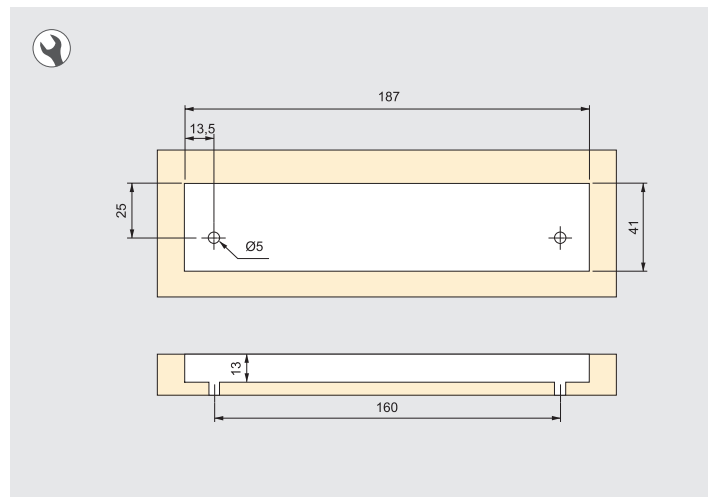

Alluminio Aluminium

Maniglia per mobile Bologna

Bologna furniture handle

C	L	Finitura Finishing	Imballo Packaging	Cod.
160	190	Anodizzato opaco Matt anodized		20 UN/Ut. 9292262

Alluminio Aluminium

ACCIAIO // STEEL