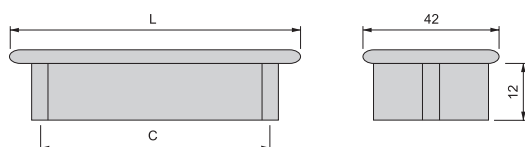

Maniglia per mobile Modena

Modena furniture handle

C	L	Finitura Finishing	Imballo Packaging	Cod.
128	137	Verniciato alluminio Silver painted	10 UN/Ut.	9291525

Zama
Zamak

Maniglia per mobile Parma

Parma furniture handle