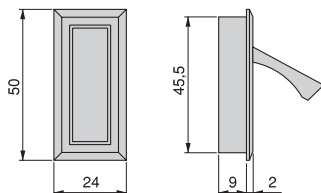

Zama
Zamak

ZAMA // ZAMAK

Pomolo per mobile Reno

Reno furniture knob

Finitura Finishing	Imballo Packaging	Cod.
Cromo opaco Matt chrome plated	50 UN/Ut.	9343864

Zama
Zamak

Pomolo per mobile Manchester

Manchester furniture knob