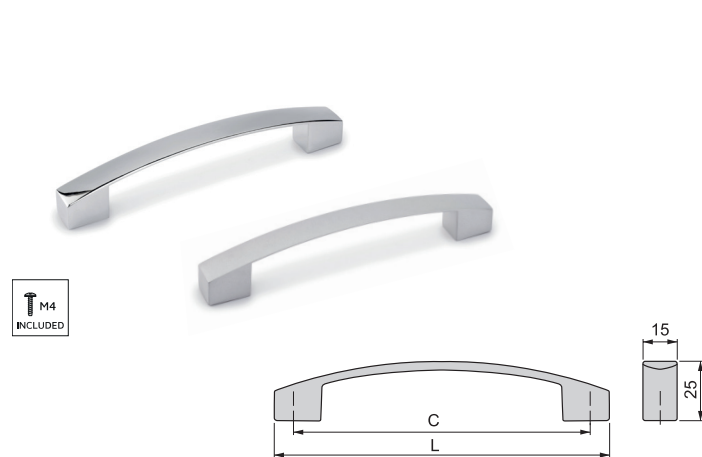

Zama
Zamak

ZAMA // ZAMAK

Maniglia per mobile Tenerife

Tenerife furniture handle

C	L	Finitura Finishing	Imballo Packaging	Cod.
128	145	Cromato brillo Chrome plated	25 UN/Ut.	9315211
128	145	Verniciato alluminio Silver painted	25 UN/Ut.	9315225