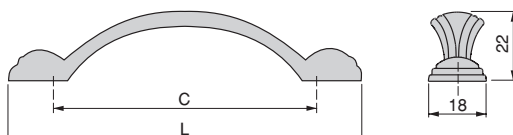

Zama
Zamak

CLASSICHE ZAMA // CLASSICAL ZAMAK

Maniglia per mobile Mombasa

Mombasa furniture handle

C	L	Finitura Finishing	Imballo Packaging	Cod.
96	109	Oro antico Old gold	 25 UN/Ut.	9358455
128	144	Oro antico Old gold	 25 UN/Ut.	9358555