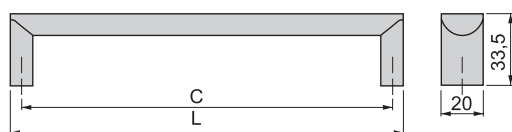

C	L	Finitura Finishing	Imballo Packaging	Cod.
128	138	Anodizzato opaco Matt anodized	10 UN/Ut.	9320562
160	170	Anodizzato opaco Matt anodized	10 UN/Ut.	9320662

Alluminio
Aluminium