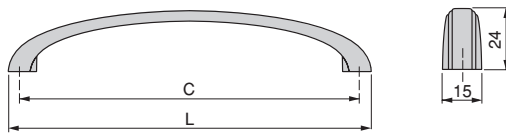

C	L	Finitura Finishing	Imballo Packaging	Cod.
96	109	Oro antico Old gold	25 UN/Ut.	9358455
128	144	Oro antico Old gold	25 UN/Ut.	9358555

Zama
Zamak