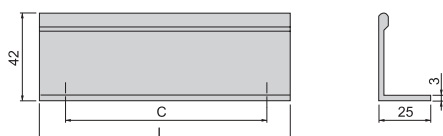

C	L	Finitura Finishing	Imballo Packaging	Cod.
50	78	Anodizzato opaco Matt anodized	25 UN/Ut.	9302662
70	98	Anodizzato opaco Matt anodized	25 UN/Ut.	9302762
100	148	Anodizzato opaco Matt anodized	25 UN/Ut.	9302862

Alluminio Aluminium