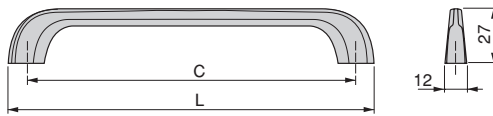

C	L	Finitura Finishing	Imballo Packaging	Cod.
128	145	Cromato brillo Chrome plated		25 UN/Ut. 9356911
160	177	Cromato brillo Chrome plated		25 UN/Ut. 9357011
320	337	Cromato brillo Chrome plated		25 UN/Ut. 9357111

Zama
Zamak