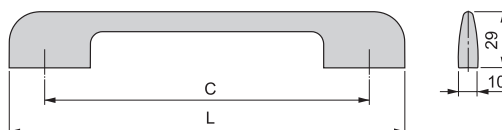

ALLUMINIO // ALUMINIUM

Maniglia per mobile Osaka

Osaka furniture handle

C	L	Finitura Finishing	Imballo Packaging	Cod.
96	160	Grigio scuro Dark grey	25 UN/Ut.	9359156
128	192	Grigio scuro Dark grey	25 UN/Ut.	9359256
160	225	Grigio scuro Dark grey	25 UN/Ut.	9359356

Alluminio
Aluminium

Maniglia per mobile Bristol

Bristol furniture handle

C	L	Finitura Finishing	Imballo Packaging	Cod.
160	195	Anodizzato opaco Matt anodized	20 UN/Ut.	9294562
256	291	Cromato brillo Chrome plated	20 UN/Ut.	9294611
256	291	Anodizzato opaco Matt anodized	20 UN/Ut.	9294662

Alluminio
Aluminium

Maniglia per mobile Genova

Genova furniture handle

C	L	Finitura Finishing	Imballo Packaging	Cod.
160	210	Cromato brillo Chrome plated	20 UN/Ut.	9294011
224	274	Cromato brillo Chrome plated	20 UN/Ut.	9294111

Alluminio
Aluminium