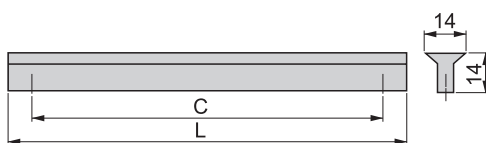

C	L	Finitura Finishing	Imballo Packaging	Cod.
64	84	Anodizzato opaco Matt anodized	25 UN/Ut.	9303162
128	148	Anodizzato opaco Matt anodized	25 UN/Ut.	9303262
160	180	Anodizzato opaco Matt anodized	25 UN/Ut.	9303362

Alluminio
Aluminium