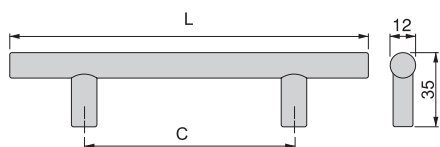

ACCIAIO // STEEL

Maniglia per mobile Orlando

Orlando furniture handle

C	L	Finitura Finishing	Imballo Packaging	Cod.
128	178	Nichel satinado Satin finished nickel	10 UN/Ut.	9352651
320	380	Nichel satinado Satin finished nickel	10 UN/Ut.	9353051
320	400	Nichel satinado Satin finished nickel	10 UN/Ut.	9290151
356	423	Nichel satinado Satin finished nickel	10 UN/Ut.	9353151
384	464	Nichel satinado Satin finished nickel	10 UN/Ut.	9290051
456	526	Nichel satinado Satin finished nickel	10 UN/Ut.	9353251
448	528	Nichel satinado Satin finished nickel	10 UN/Ut.	9292551
128	188	Nichel satinado Satin finished nickel	10 UN/Ut.	9290451
512	592	Nichel satinado Satin finished nickel	10 UN/Ut.	9292651
575	645	Nichel satinado Satin finished nickel	10 UN/Ut.	9353351
640	720	Nichel satinado Satin finished nickel	5 UN/Ut.	9292751
758	828	Nichel satinado Satin finished nickel	10 UN/Ut.	9353451
768	848	Nichel satinado Satin finished nickel	5 UN/Ut.	9292851
896	976	Nichel satinado Satin finished nickel	5 UN/Ut.	9292951
160	210	Nichel satinado Satin finished nickel	10 UN/Ut.	9352751
192	252	Nichel satinado Satin finished nickel	10 UN/Ut.	9290351
224	274	Nichel satinado Satin finished nickel	10 UN/Ut.	9352851
256	306	Nichel satinado Satin finished nickel	10 UN/Ut.	9352951
256	336	Nichel satinado Satin finished nickel	10 UN/Ut.	9290251

Acciaio
Steel