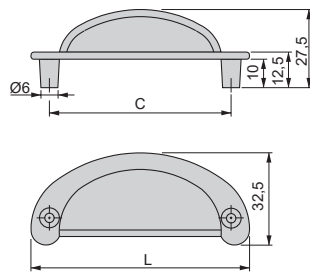

CLASSICHE ZAMA // CLASSICAL ZAMAK

Maniglia per mobile Marrakech

Marrakech furniture handle

C	L	Finitura Finishing	Imballo Packaging	Cod.
64	77	Bronzato Bronzed	20 UN/Ut.	9348908
64	77	Verniciato nero Black painted	20 UN/Ut.	9348914

Zama
Zamak

Maniglia per mobile Papua

Papua furniture handle

C	L	Finitura Finishing	Imballo Packaging	Cod.
76	127	Bronzato Bronzed	20 UN/Ut.	9349108
76	127	Argento antico Old silver	20 UN/Ut.	9349168

Zama
Zamak

Maniglia per mobile Nairobi

Nairobi furniture handle

C	L	Finitura Finishing	Imballo Packaging	Cod.
96	139	Bronzato Bronzed	20 UN/Ut.	9349308

Zama
Zamak